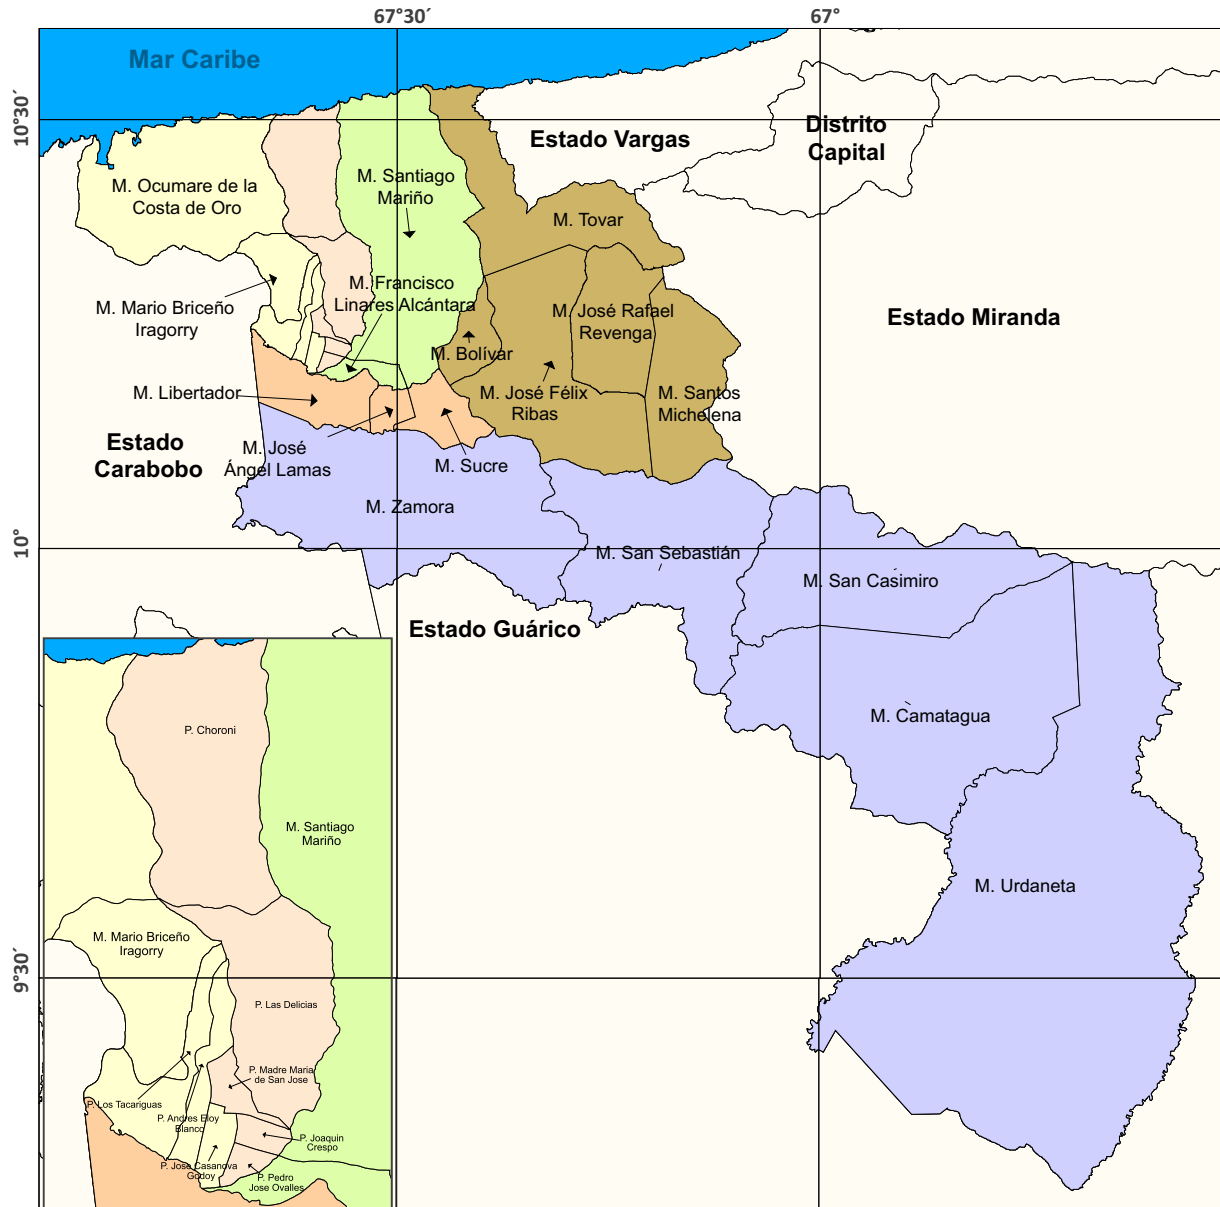

Elecciones Regionales y Municipales 21 de Noviembre 2021

Mapas Temáticos de Circunscripciones Electorales

Legisladoras o Legisladores a los Consejos Legislativos Estadales

Estado Aragua