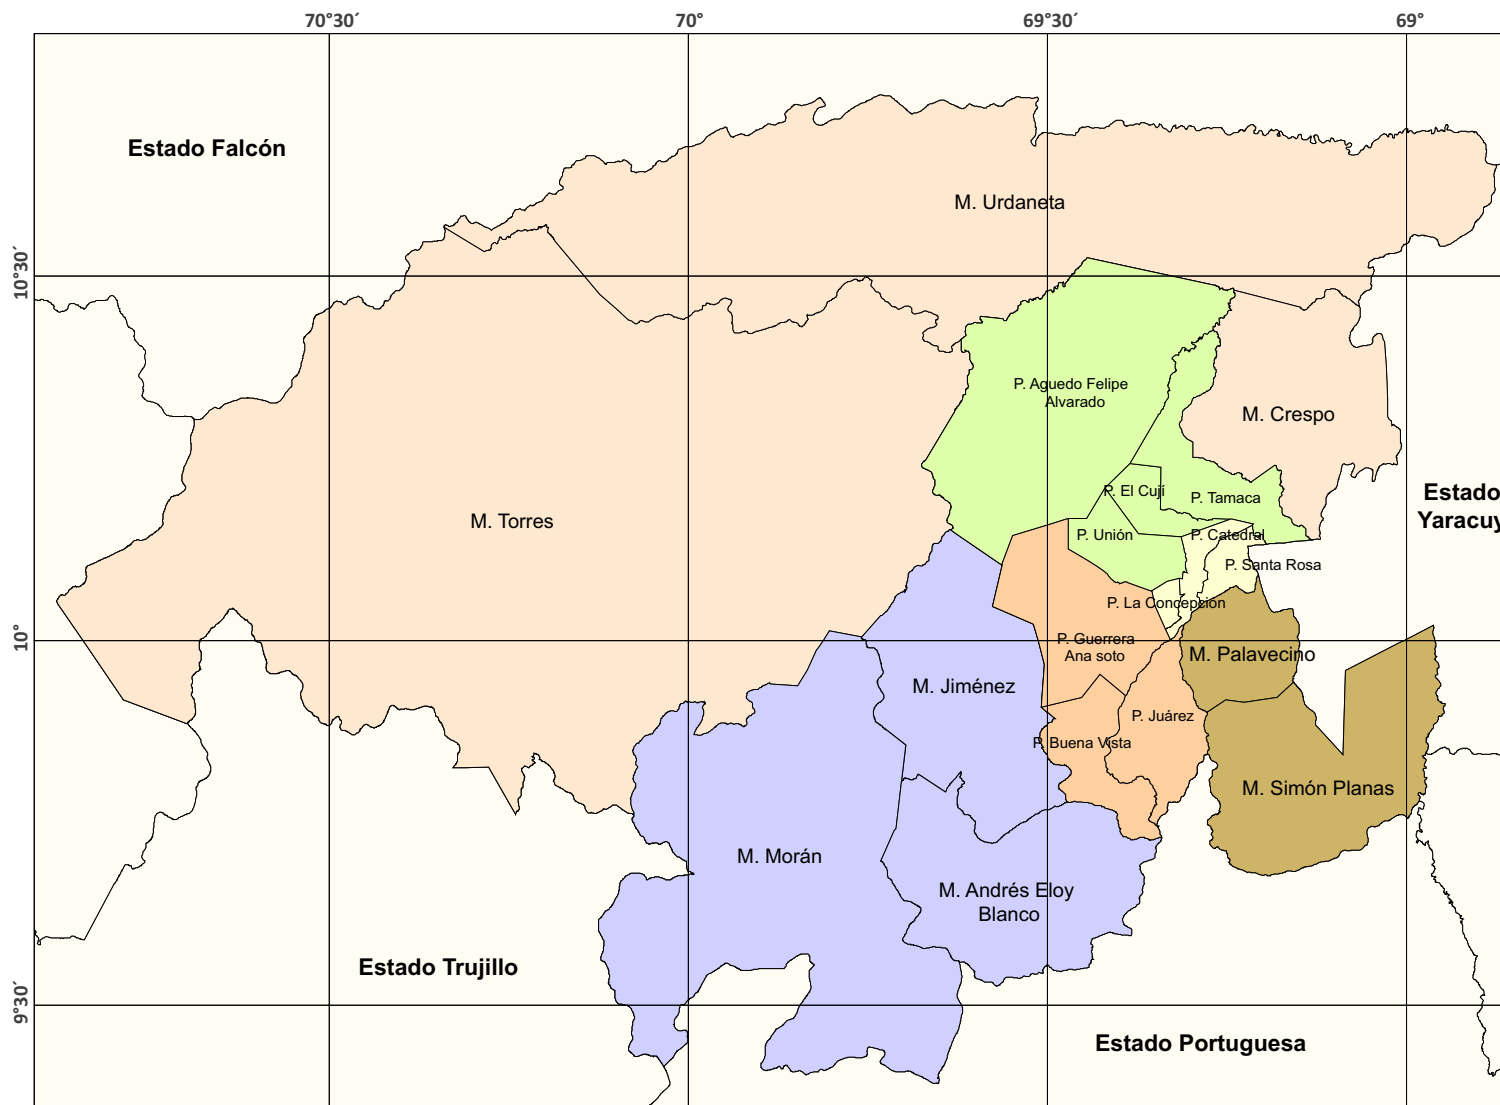

Elecciones Regionales y Municipales 21 de Noviembre 2021

Mapas Temáticos de Circunscripciones Electorales

Legisladoras o Legisladores a los Consejos Legislativos Estadales

Estado Lara

PODER ELECTORAL
Junta Nacional Electoral
Oficina Nacional
de Infraestructura Electoral

Circunscripción Electoral

- 1
- 2
- 3
- 4
- 5
- 6

Fuente temática: CNE, 2021